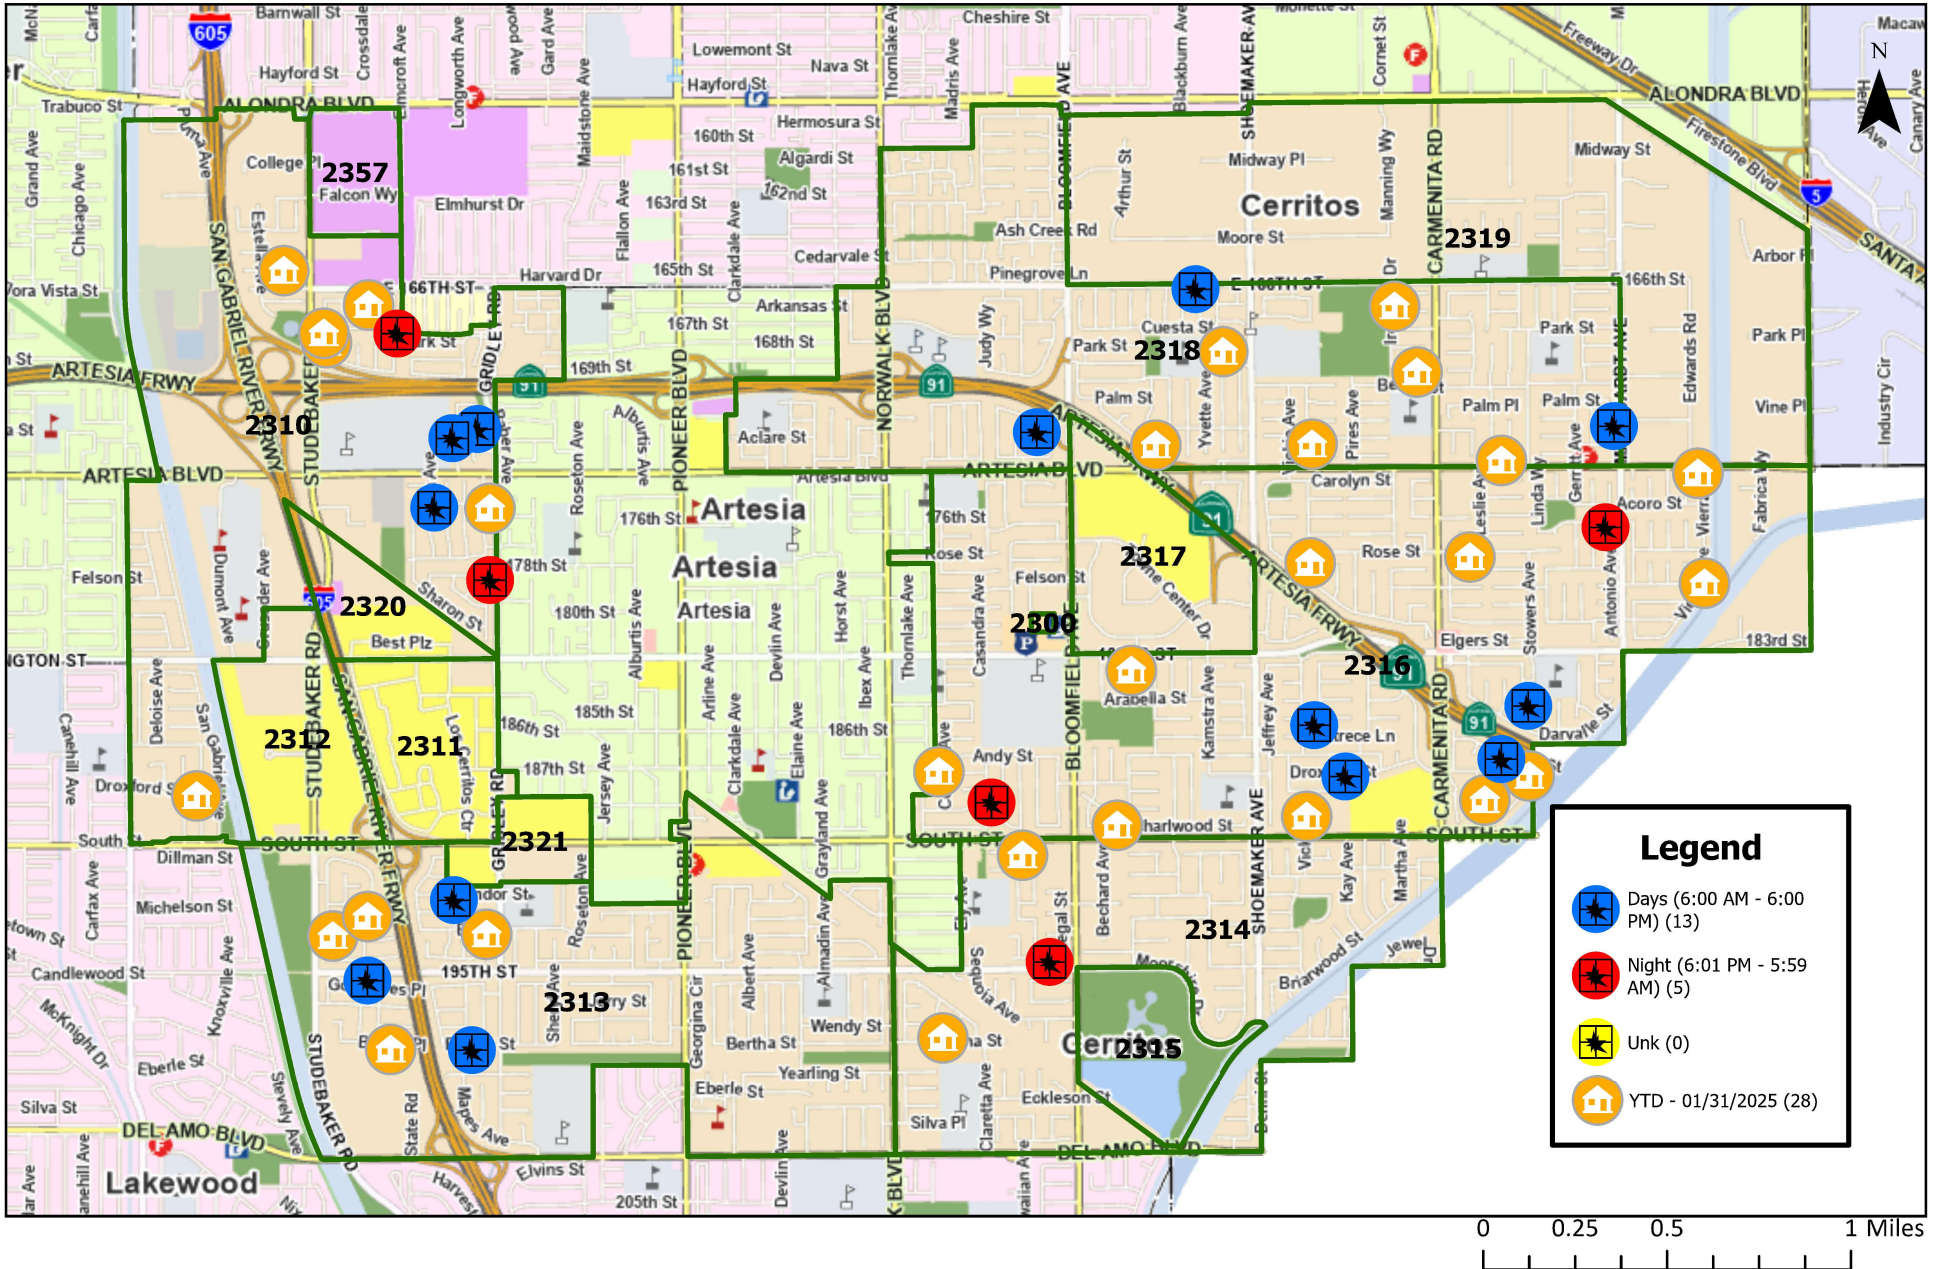

CERRITOS SHERIFF'S STATION RESIDENTIAL BURGLARIES 02/01/2025-02/28/2025

RD	STREET	SHIFT
2313	11308 CANDOR ST	DAY
2318	12519 SPRINGSNOW CIR	DAY
2313	11105 GONSALVES PL	DAY
2313	11306 BERTHA ST	DAY
2310	17203 MAPES AVE	DAY
2318	17208 ANTONIO AVE	DAY
2316	18802 QUEENS CT	DAY
2316	13545 DROXFORD ST	DAY
2316	18607 NORAN AVE	DAY
2310	11335 ACLARE CIR	DAY
2310	17502 ALORA AVE	DAY
2318	16603 YVETTE WAY	DAY
2316	18512 HEATHER AVE	DAY
2310	17810 HARVEST AVE	PM
2314	12534 BRANDO ST	PM
2310	16732 S WINDWARD AVE	PM
2316	13744 DESTINO PL	PM
2313	18832 STARK AVE	PM